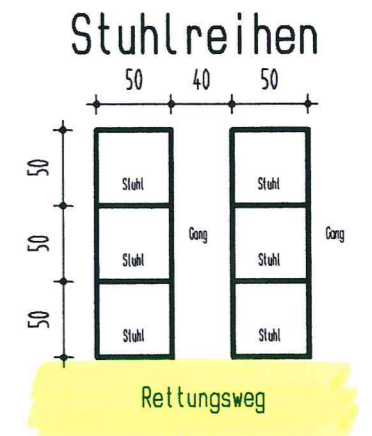

240 Sitzplätze

Bestuhlungsplan
 DGH Weidenhausen NEU
 M 1/100